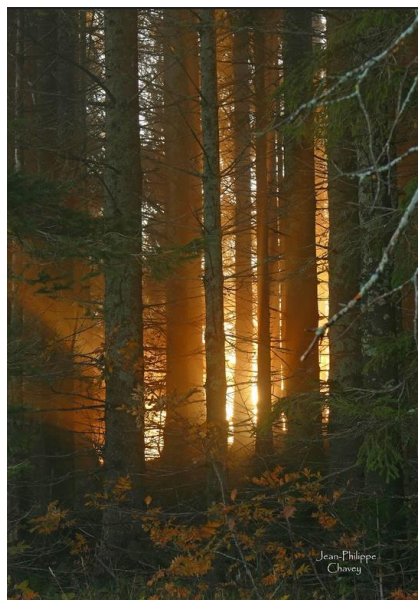

J12: La forêt enchantée
La Frétaz, Bullet
Octobre 2017

33 x 48 cm
Tirage encadré, contrecollé,
numéroté et signé, limité à 30
exemplaires, sur papier FineArt
100.-