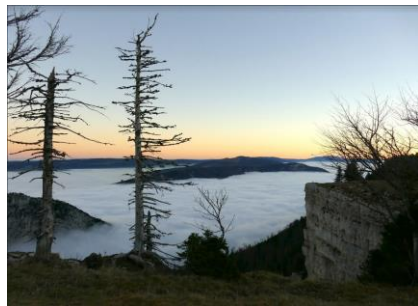

J12: La forêt enchantée
La Frétaz, Bullet
Octobre 2017

J11: Les arbres morts
Creux du Van,
Octobre 2015

48 x 33 cm
Tirage encadré, contrecollé,
numéroté et signé, limité à 30
exemplaires, sur papier FineArt
100.-